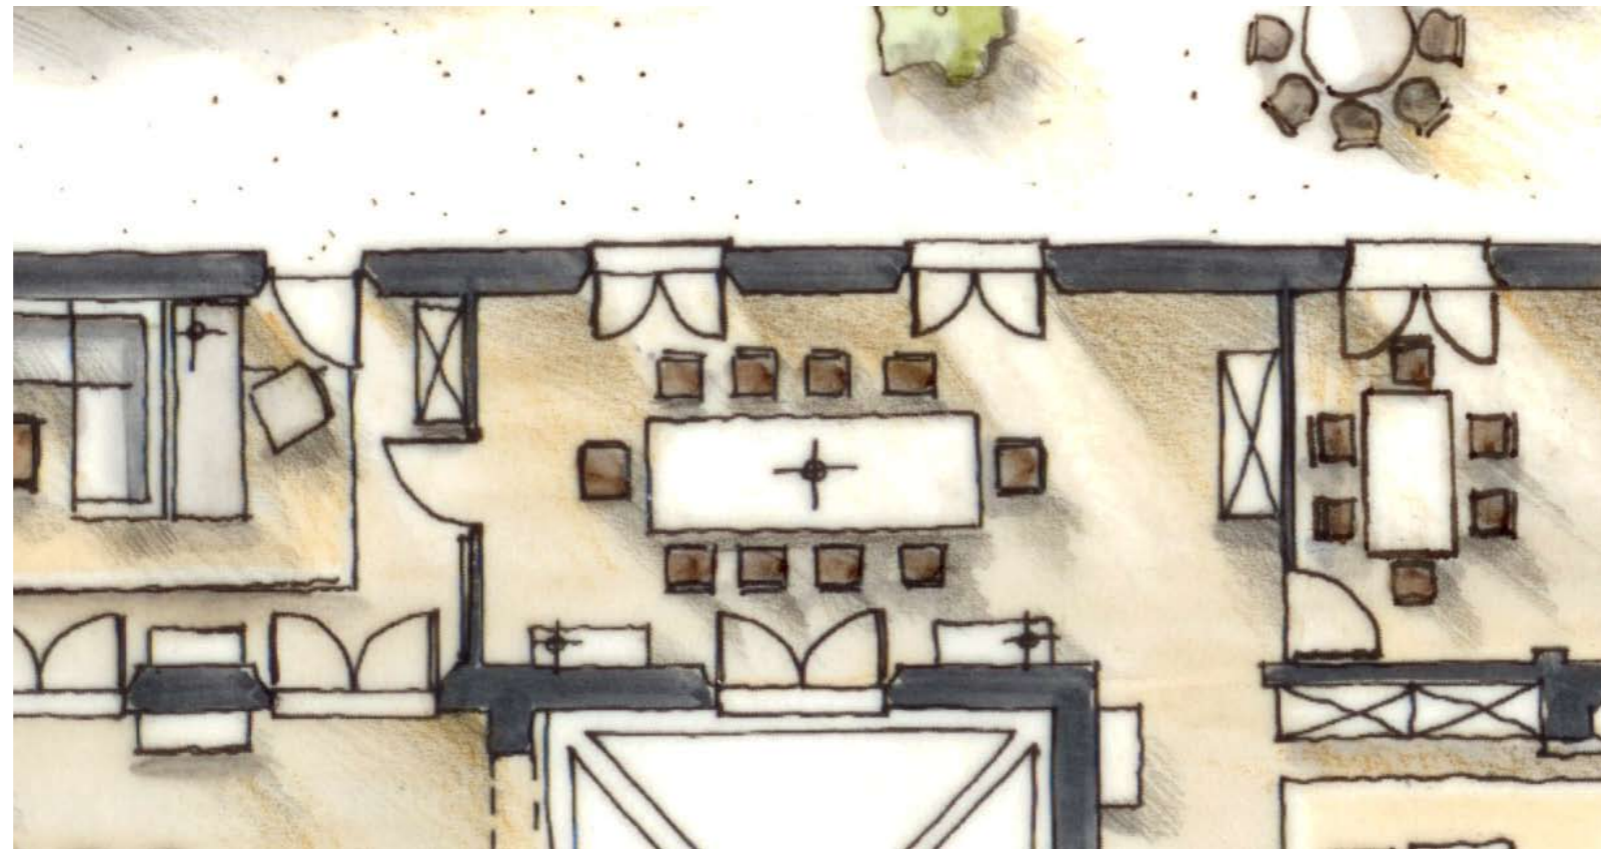

Furniture & Materials