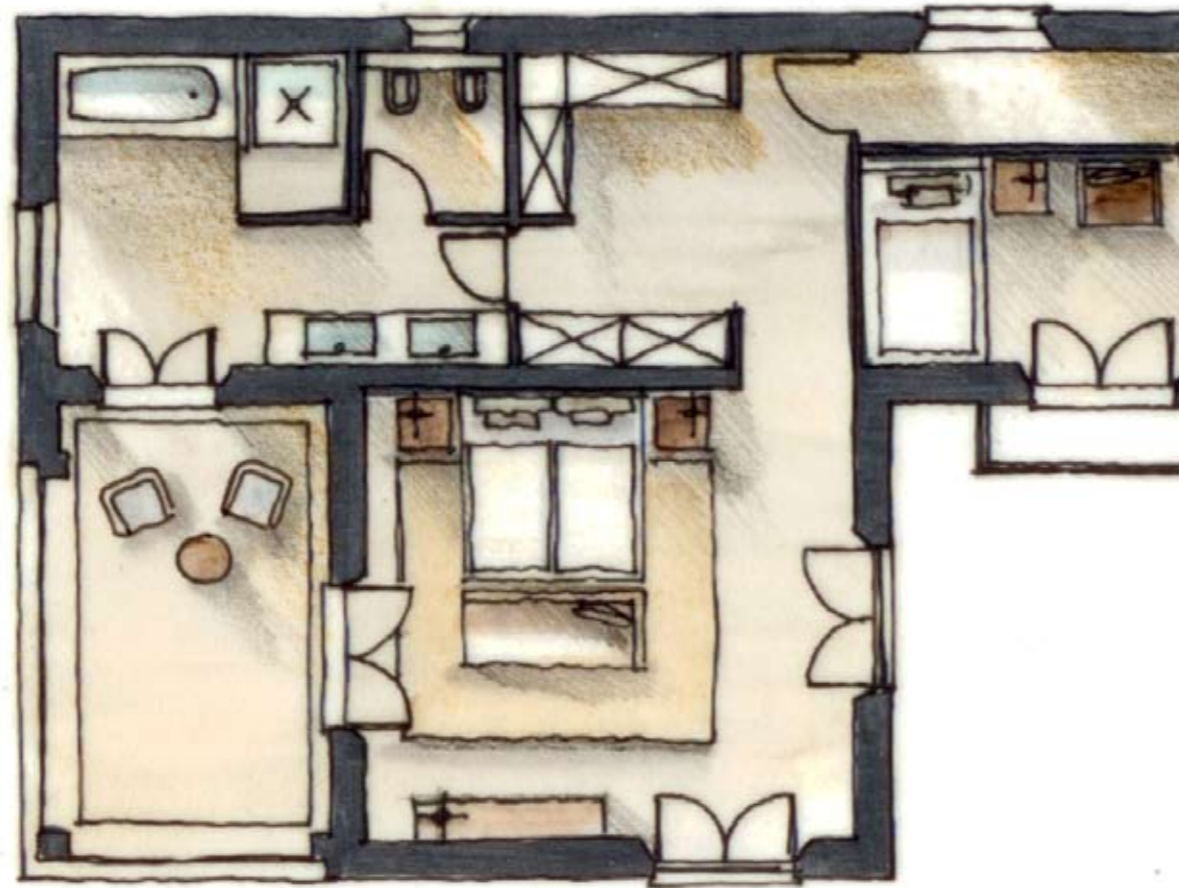

Furniture &
Materials

Masterbed

Kiki Schröder Design
Kiki Schröder Decoration

München
Rauchstraße 1
81679 München
Ph. +49.(0)89.90.10.94.94
F. +49.(0)89.90.10.94.95

Hamburg
Hegestrasse 16
20251 Hamburg
Ph. +49.(0)172.400.59.96
F. +49.(0)40.41467611